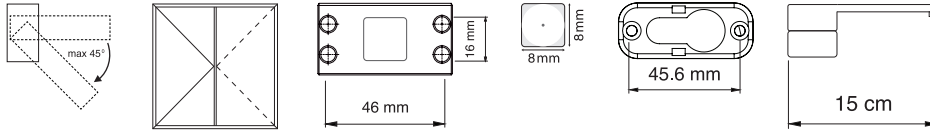

BODRUM

rozetli basma kolu double handle with rosette

Yeni nesil ekstrüzyon alüminyum gövdeli Bodrum basma kol, fırça efekti ve harici rozetleri sayesinde alüminyum kapıların dışında ahşap kapılarda da şık bir görüntü sağlamaktadır. Alüminyum kapılarda her türlü alt kilit sistemi ile uyumlu olarak çalışabilmektedir.

New generation Bodrum double handle with brush treated aluminium extrusion body and external rosettes is performing elegant outlook both on aluminium and wooden doors. The handle can work compatible with all of the lock systems.

Kod SKU	Renk Color	Kol boyu Handle length	Adet / Koli pcs / Pack	Paket içeriği Package content
BDHP 53111	CA 000	15 cm	30	2x kol / handles 8x kol vidası / screws for handles 2x rozet / rosettes 4x rozet vidası / screws for rosettes 1x pim / pin
BDHP 53211	CA 010			
BDHP 53411	CA 020			
BDHP 53311	CA 050