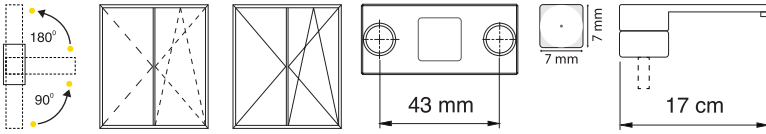

BODRUM

eksantrik

kapı ve pencere kolu

eccentric door and

window handle

Şık ve minimalist görüntüsünün yanında eksantrik yapısı ile işlevselliği de ön plana çıkaran Bodrum eksantrik kapı ve pencere kolu, hem içe hem de dışa açılan maçalı sistem tüm kapı ve pencerelerde kullanılabilir. Elokssallı alüminyum gövde hafif ama sağlam özgün yapısı ile hassas eller için ideal ergonomidedir.

Sağ ve sol kol seçenekleri ile parmak sıkışmalarını önleyen tasarımı, vida başlarını gizleyen sık rozet detayı ile dikkat çekicidir.

Beside the elegant and minimalist outlook, the eccentric shape is bringing functionality. Bodrum eccentric door & window handles are compatible with tilt&turn and casement window openings. Anodised unique aluminium body with lightweight but robust structure has an ideal ergonomomy for sensitive hands.

The handle is remarkable with the design preventing the finger jams with left and right handle options and hiding the screw heads with special designed rosette.

Yön Direction	Kod SKU	Renk Color	Kol boyu Handle length	adet / koli pcs / pack	Paket içeriği Package content
Sağ Right	BSHE 00101R	CA 000	17 cm	30	1x kol / handle 1x pim / pin 2x vida / screws
	BSHE 00201R	CA 010			
	BSHE 00401R	CA 020			
	BSHE 00301R	CA 050			
Sol Left	BSHE 00101L	CA 000			
	BSHE 00201L	CA 010			
	BSHE 00401L	CA 020			
	BSHE 00301L	CA 050