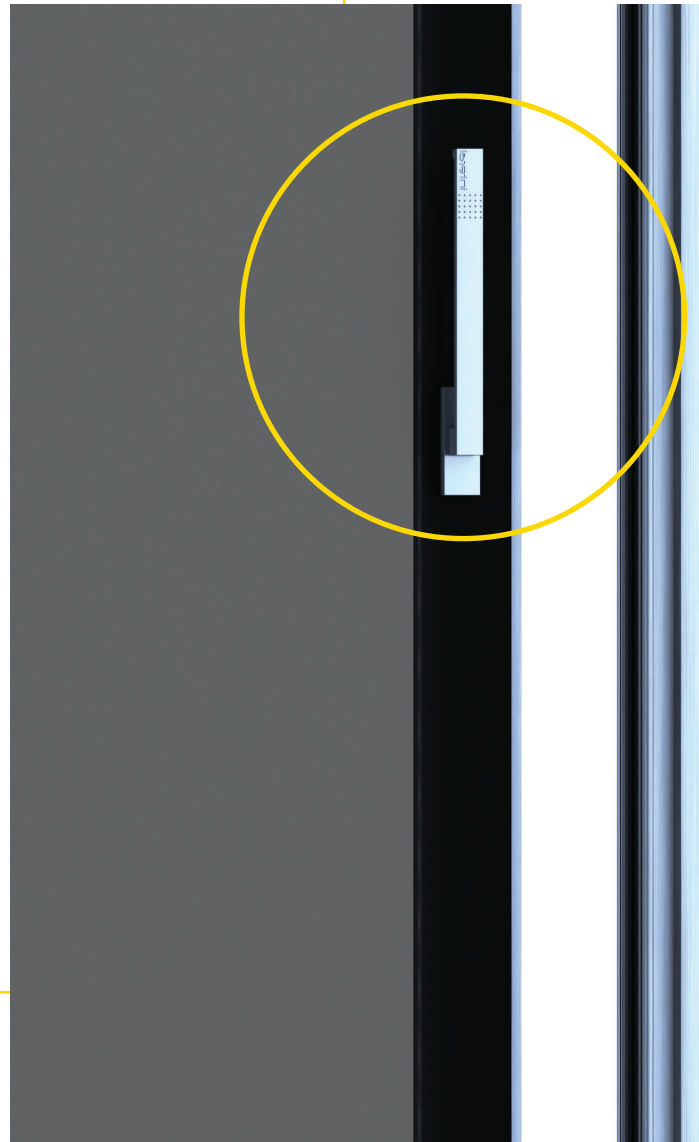

BODRUM
barelli kol
handle with
barrell

With modern outlook, delicate and durable aluminium extrusion body, 3 anodyse colours elegant from each other and rosette hiding the screw heads; Bodrum lift&slide handle is unique and high-end product in its segment. It is compatible with every kind of aluminium profile - glass combinations and pool handles and with or w/o barrell options.

Recommended interal systems: SL45 HS, S50, S50 CV1, S50 CV2, SL60 HS