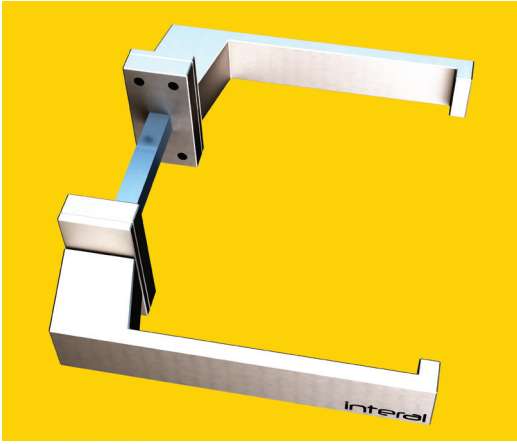

Önerilen interal sistemler:

ST60, ST70 ve ST80 serisi, EC50, C60, DS 50 KT

Recommended interal systems:

ST60, ST70 and ST80 series, EC50, C60, DS 50 KT