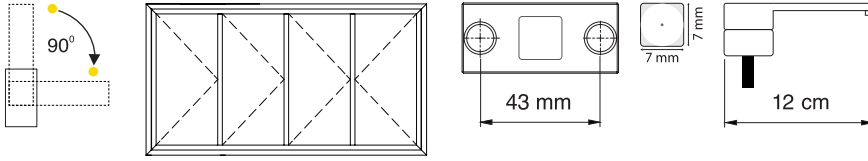

Önerilen interal sistemler:

ST60, ST70 ve ST80 serisi, EC50, C60, DS 50 KT

Recommended interal systems:

ST60, ST70 and ST80 series, EC50, C60, DS 50 KT

BODRUM

basık kol

pop-up handle

BODRUM Kol ailesinin yeni üyesi BODRUM Basık Kol modern ve ince tasarımı yanında yüksek işlevsellik ve güvenilirliği ile katlanır sistemler ve havalandırma kanatları için ön plana çıkmaktadır.