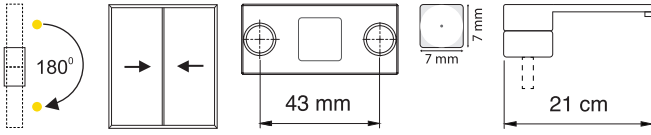

BODRUM

eksantrik sürme kolu eccentric sliding handle