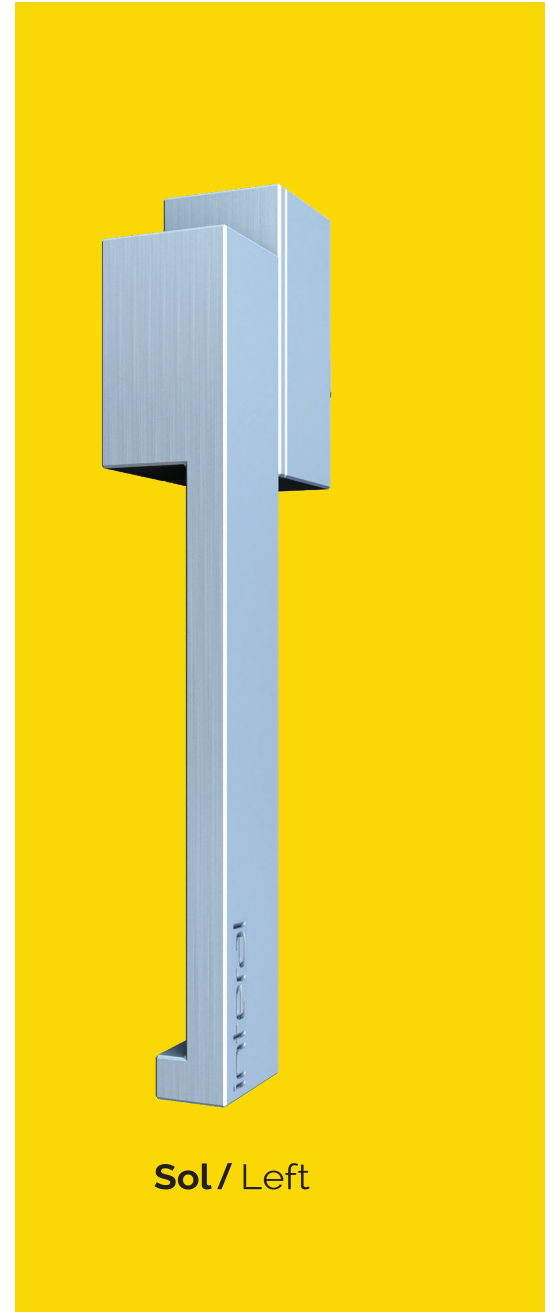

Şık ve minimalist görüntüsünün yanında eksantrik yapısı ile işlevselliği de ön plana çıkaran Bodrum eksantrik sürme kolu, sağ ve sol seçenekleri ile parmak sıkışmalarını önleyen tasarımı, vida başlarını gizleyen şık rozet detayı ile tüm sürme sistemlerde kullanılabilir. Elok-sallı alüminyum gövde hafif ama sağlam yapısı ile hassas eller için ideal ergonomidedir.

Önerilen interal sistemler: S36 T, S36 KS, SL45

Beside the elegant and milimalist outlook, the eccentric shape is bringing functionality. Bodrum eccentric sliding handles could be used on every sliding systems with remarkable design preventing the finger jams with left and right handle options and hiding the screw heads with special designed rosette. Anodysed unique aluminium body with lightweight but robust structure has an ideal ergonomy for sensitive hands.

Recommended interal systems: S36 T, S36 KS, SL45

Yön Direction	Kod SKU	Renk Color	Kol boyu Handle length	adet / koli pcs / pack	Paket içeriği Package content
Sağ Right	BLSHE 10101R	CA 000	21 cm	30	1x kol / handle 1x pim / pin 2x vida / screws
	BLSHE 10201R	CA 010			
	BLSHE 10401R	CA 020			
	BLSHE 10301R	CA 050			
Sol Left	BLSHE 10101L	CA 000			
	BLSHE 10201L	CA 010			
	BLSHE 10401L	CA 020			
	BLSHE 10301L	CA 050