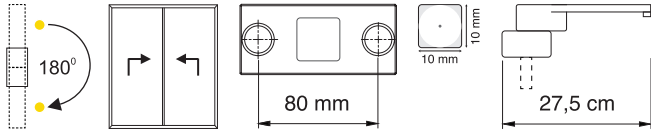

BODRUM

kaldır-sür kolu lift&slide handle

Modern görüntüsü, bir o kadar da zarif ve dayanıklı alüminyum ekstrüzyon gövdesi, birbirinden şık 3 eloksali rengi, vida başlarını gizleyen rozeti ile Bodrum kaldır-sür kolu, yüksek kalitede ve benzersizdir. Barelli, barelsiz ve havuzlu kol seçenekleri ile her türlü alüminyum profil - cam kombinasyonlu kaldır-sür sürme sistemleri ile uyumludur.

Önerilen interal sistemler: SL45 HS, S50, S50 CV1, S50 CV2, SL60 HS